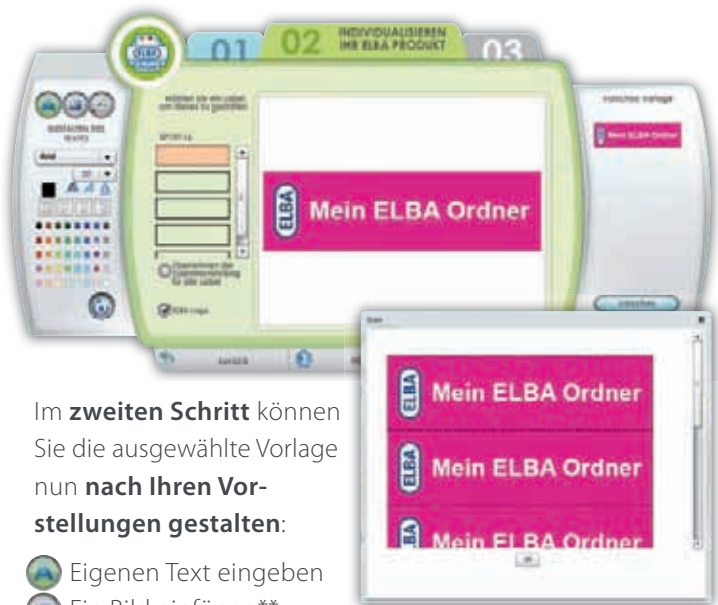

# Perfekt abgestimmt

Das Sprint Register – für ELBAprint entwickelt

z.B.

Wählen Sie **einfach** ein **Sprint** Register aus.

Das **ELBA Sprint Register** ist speziell für das ELBAprint-Angebot entwickelt worden. Dem Produkt liegt **ein Bogen mit selbstklebenden Etiketten für die Taben** bei. Genau so wie das Deckblatt können die Sticker unter [www.elbaprint.com](http://www.elbaprint.com) **individuell gestaltet** werden.

Alle Sprint Register finden Sie im Internet unter [www.elba.de/sprint](http://www.elba.de/sprint)

# Das System

In nur 3 Schritten Ihr ELBA Produkt am Computer gestalten!

und los geht's. Mehr müssen Sie nicht tun, denn das Angebot

- benötigt **keine Software\***, nur Ihren **Internetbrowser**
- ist **ohne Registrierung** nutzbar
- ist für **Windows** und **Macintosh** geeignet