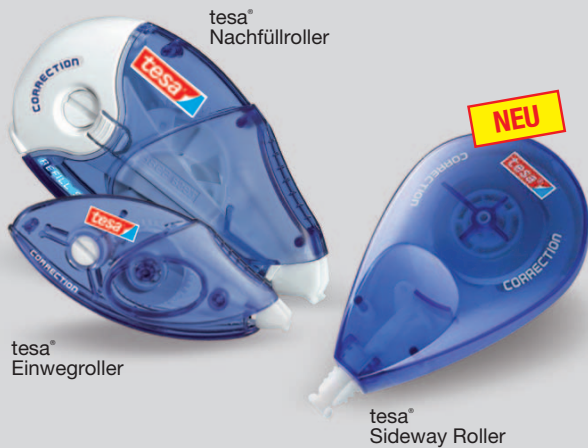

Der neue tesa® Sideway Roller

Drei Richtige zum Korrigieren

tesa® Sideway Roller

- Komfortable Handhaltung durch seitliche Anwendung
- Ergonomisches Design, für Rechts- und Linkshänder

tesa® Nachfüllroller

- 2 Klicks genügen, um die Kassette auszutauschen
- Handfreundliches, ergonomisches Design
- In zwei Bandbreiten erhältlich: 4,2 mm und 8,4 mm

tesa® Einwegroller

- Die praktische Lösung für den Gelegenheitsverwender